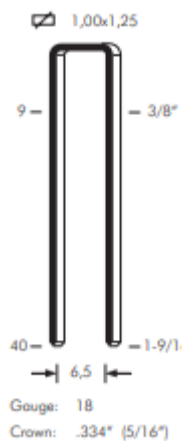

AGRAFEUSE OMER 92.25 SL BEC LONG

versão SL

Caractéristiques

Poids	1.20 kg
Dimensions	226 x 50 x 245
Pointes	Longueur mini 9 Longueur maxi 25
Finition	Galva et/ou Inox
Pression d'utilisation	5/7 bars

Applications